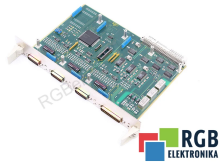

570214.9314.00 SIEMENS ID39915